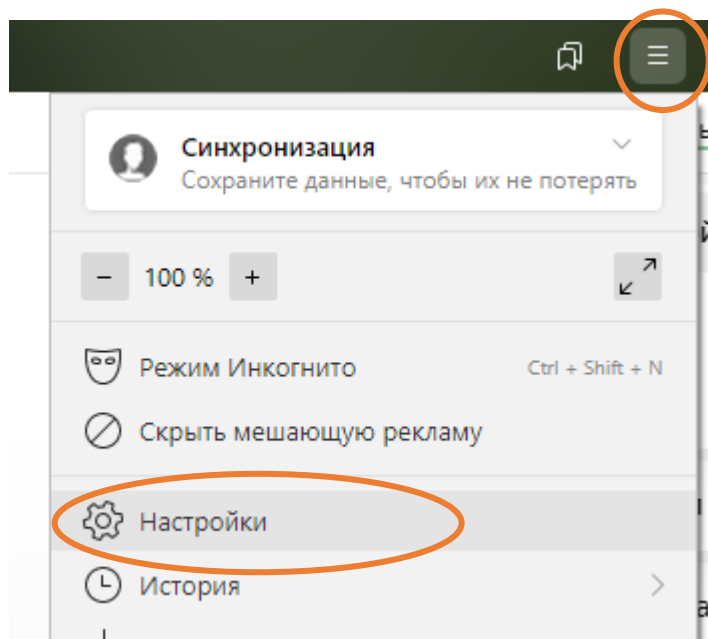

The screenshot shows a web application interface. On the left, there is a sidebar menu with the following items: Рабочий стол, Инструкции, Личные данные педагога, Инвентаризация, Программы, созданные вами, Программы, где Вы преподаёте, Группы, Объединения групп, Индивидуальные занятия, Расписание, Новости, Настройки пользователя, and **Внешние системы** (circled in orange). Below 'Внешние системы' is the link 'Пройти опрос'. The main content area is titled 'РАБОЧИЙ СТОЛ' and contains a notification about email verification and a list of announcements, including the survey mentioned in the text.

2. Если при нажатии на кнопку «Внешние системы» ничего не происходит, значит ваш браузер блокирует всплывающие окна.

Проверьте, не появилось ли под адресной строкой браузера сообщение вида:

Если сообщение появилось, нажмите кнопку «Настройки», потом сообщение «Разрешить всплывающие окна для 43.pfdo.ru»:

Далее снова нажмите на кнопку «Внешние системы».

Если сообщения о блокировке окон нет, разрешите всплывающие окна для сайтов <https://43.pfdo.ru/> и <https://nok.pfdo.ru/>. Для этого в Яндекс браузере нажимаем «Настройки»: